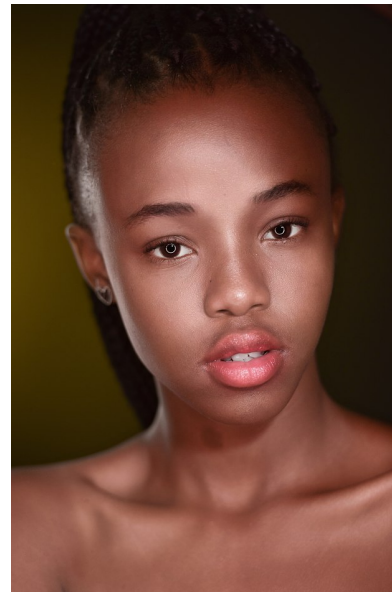

AMANDA AASVOEL

Height 5'2" Bust 32" C Waist 23" Hips 31" Shoe 7 US/5 UK Hair Black
Eyes Brown

33&ME
TALENT AGENCY

33 AND ME TALENT AGENCY |
33andmetalentagency.co.za | 011 039 2481