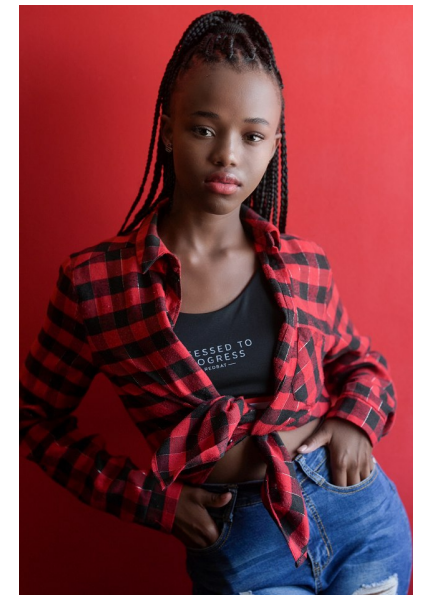

AMANDA AASVOEL

Height 5'2" Bust 32" C Waist 23" Hips 31" Shoe 7 US/5 UK Hair Black
Eyes Brown

33&ME
TALENT AGENCY

33 AND ME TALENT AGENCY |
33andmetalentagency.co.za | 011 039 2481